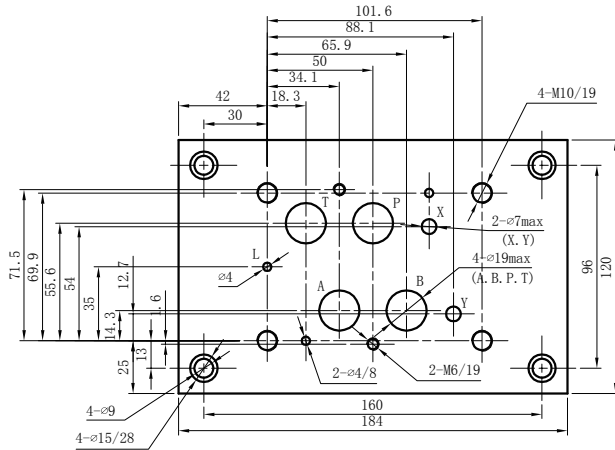

规格16 Size 16

型号 Model	D1	D2
G174/01	G1	G1/4