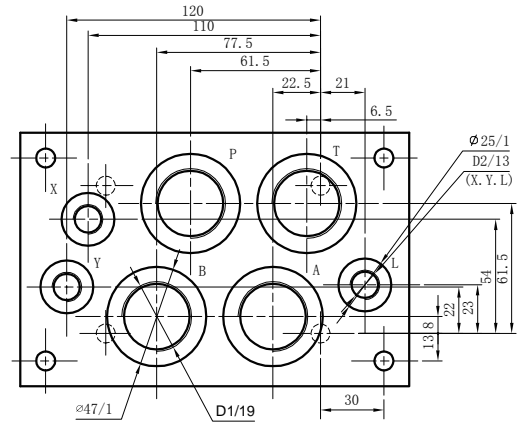

规格16 Size 16

型号 Model	D1	D2
G174/01	G1	G1/4