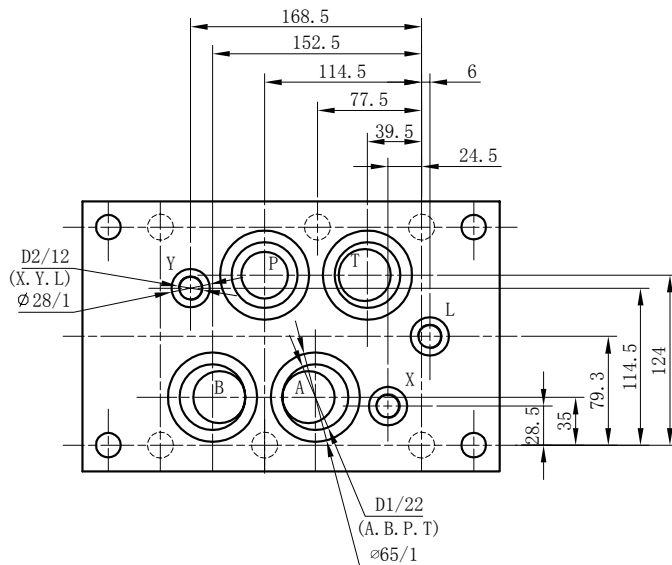

规格32 Size 32

型号Model	D1	D2
G157/01	G1 1/2	G3/8