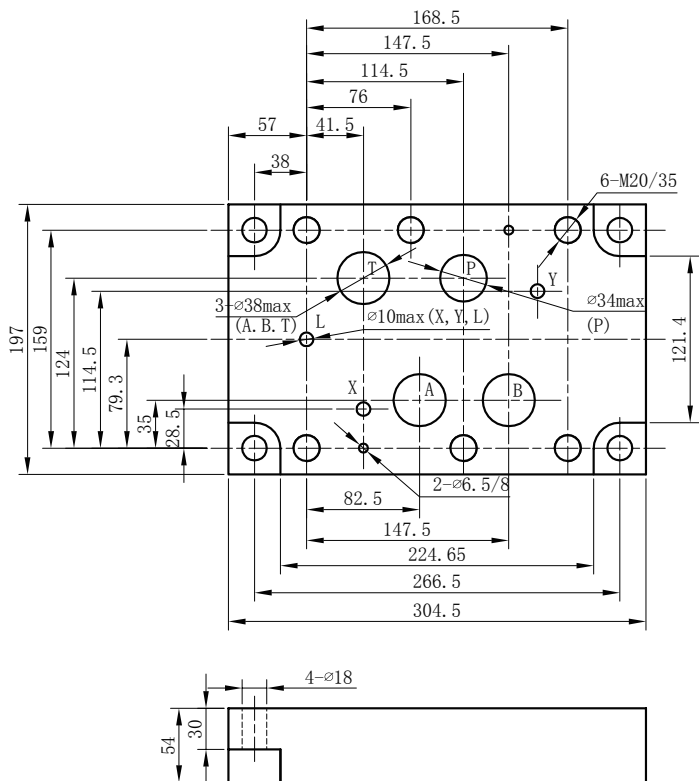

规格32 Size 32

型号Model	D1	D2
G157/01	G1 1/2	G3/8