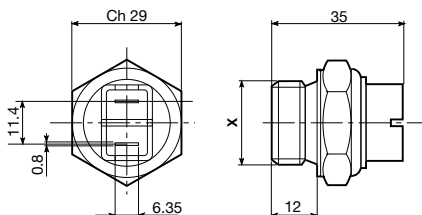

ACCESSORI
ACCESSORIES
ZUBEHÖR

TERMOSTATI
THERMOSTATS
THERMOSTATE

TEMPERATURE DI INTERVENTO (C°) TRIGGER TEMPERATURE (C°) SCHALTTEMPERATUR (C°)		CODICE CODE BEST. - NR.
45 - 35	M22x1,5	FR 361104535
60 - 50	M22x1,5	FR 361106050
80 - 70	M22x1,5	FR 361108070
82 - 68	M22x1,5	FR 361108268
85 - 76	M22x1,5	FR 361108576