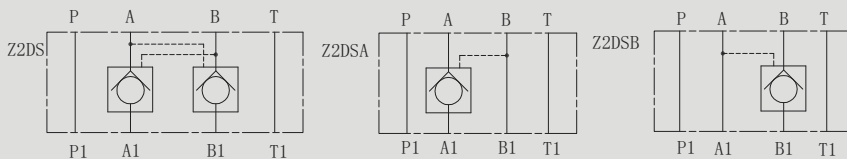

## Z2DS6 型叠加式单向阀

#### 符号 SYMBOL

Z2DS6 型单向阀是叠加式液控单向阀，它可用于关闭一个或两个工作油口且无泄漏持续工作剪间长，稳定性好。

Z2DS6 series are pilot operated style sandwich valves. These valves used to close one or two actuator ports.

#### ▶ 技术参数 Technical data

通径 Size	6
工作压力 (MPa) Operating pressure (MPa)	31.5
流量 (L/min) Flow rate (L/min)	50
介质温度范围 ( °C ) Fluid temperature range ( °C )	-30 ~ 80 °C
重量 ( 千克 ) Weight (KGS)	1
阀体 ( 材料 ) 表面处理 Valve body ( Material ) Surface treatment	铸件表面磷化处理 casting phosphating surface
油液清洁度 /Oil cleanliness	NAS1638 9 级和 ISO4406 20/18/15 级 NAS1638 class 9 and ISO4406 class 20/18/15