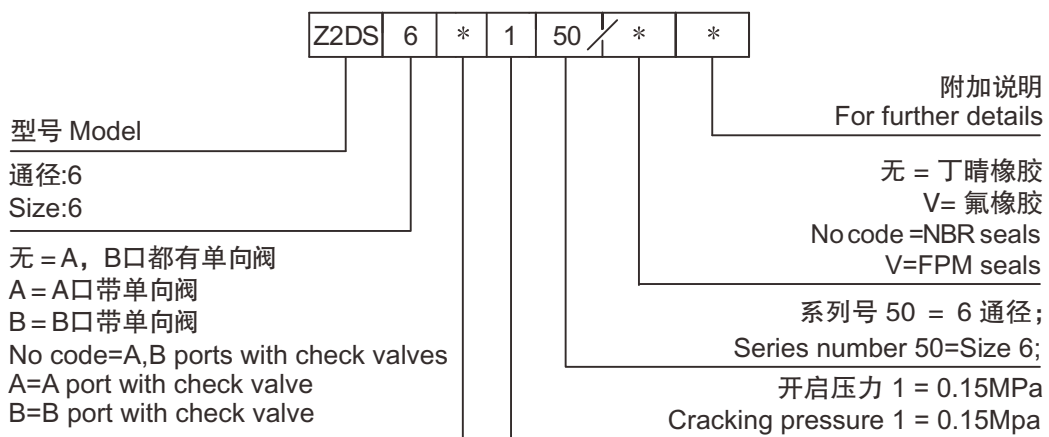

#### 符号 SYMBOL

Z2DS6 型单向阀是叠加式液控单向阀，它可用于关闭一个或两个工作油口且无泄漏持续工作剪间长，稳定性好。

Z2DS6 series are pilot operated style sandwich valves. These valves used to close one or two actuator ports.

#### ▶ 技术参数 Technical data

通径 Size	6
工作压力 (MPa) Operating pressure (MPa)	31.5
流量 (L/min) Flow rate (L/min)	50
介质温度范围 ( °C ) Fluid temperature range ( °C )	-30 ~ 80 °C
重量 ( 千克 ) Weight (KGS)	1
阀体 ( 材料 ) 表面处理 Valve body ( Material ) Surface treatment	铸件表面磷化处理 casting phosphating surface
油液清洁度 /Oil cleanliness	NAS1638 9 级和 ISO4406 20/18/15 级 NAS1638 class 9 and ISO4406 class 20/18/15