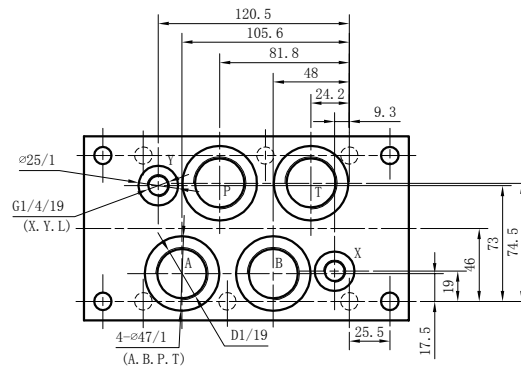

规格25 Size 25

型号 Model

D1

G151/01

G1