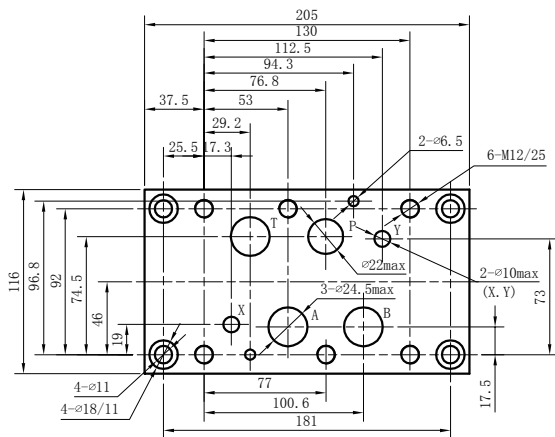

规格25 Size 25

型号 Model

D1

G151/01

G1