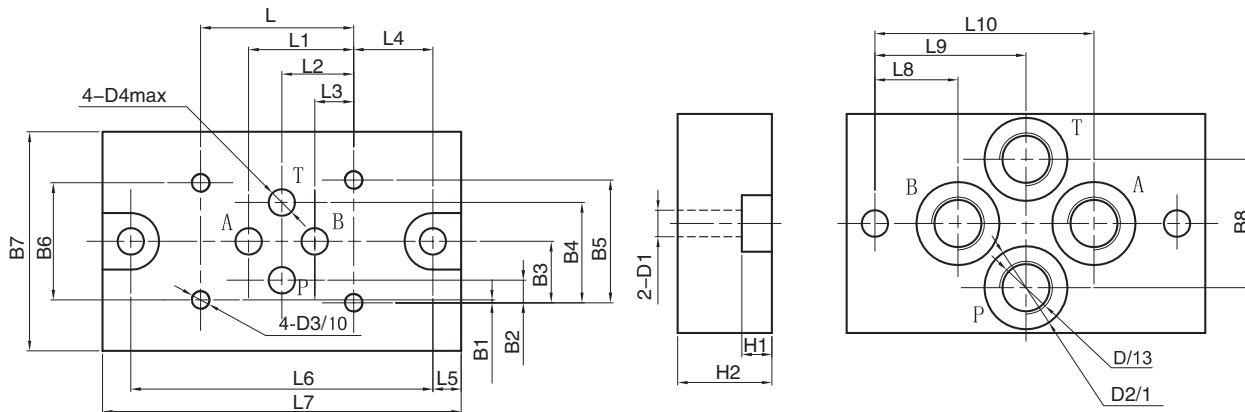

G 阀板系列

规格 6 Size 6

型号 Model	L	L1	L2	L3	L4	L5	L6	L7	L8	L9	L10	B1	B2
G34 10/01	40.5	27.8	19	10.3	21	7.5	80	95	22	40	58	0.75	5.95
G34 10/02	40.5	27.8	19	10.3	21	7.5	80	95	22	40	58	0.75	5.95
G34 42/01	40.5	27.8	19	10.3	26	7.5	90	105	21	45	69	0.75	5.95
G34 42/02	40.5	27.8	19	10.3	26	7.5	90	105	21	45	69	0.75	5.95
G50 02/01	40.5	27.8	19	10.3	36	7.5	110	125	27.5	55	82.5	0.75	5.95
G50 02/02	40.5	27.8	19	10.3	36	7.5	110	125	27.5	55	82.5	0.75	5.95

型号 Model	B3	B4	B5	B6	B7	B8	H1	H2	D	D1	D2	D3	D4
G34 10/01	16.25	26.55	32.5	31	58	34	8	25	G1/4	φ7	φ22	M5	φ7.6
G34 10/02	16.25	26.55	32.5	31	58	34	8	25	M14X1.5	φ7	φ22	M5	φ7.6
G34 42/01	16.25	26.55	32.5	31	80	44	8	29	G3/8	φ7	φ28	M5	φ7.6
G34 42/02	16.25	26.55	32.5	31	80	44	8	29	M18X1.5	φ7	φ28	M5	φ7.6
G50 02/01	16.25	26.55	32.5	31	102	58	8	34	G1/2	φ7	φ34	M5	φ7.6
G50 02/02	16.25	26.55	32.5	31	102	58	8	34	M22X1.5	φ7	φ34	M5	φ7.6

型号 Model	P1/T1/A1/B1
G342/01/SE	G3/8