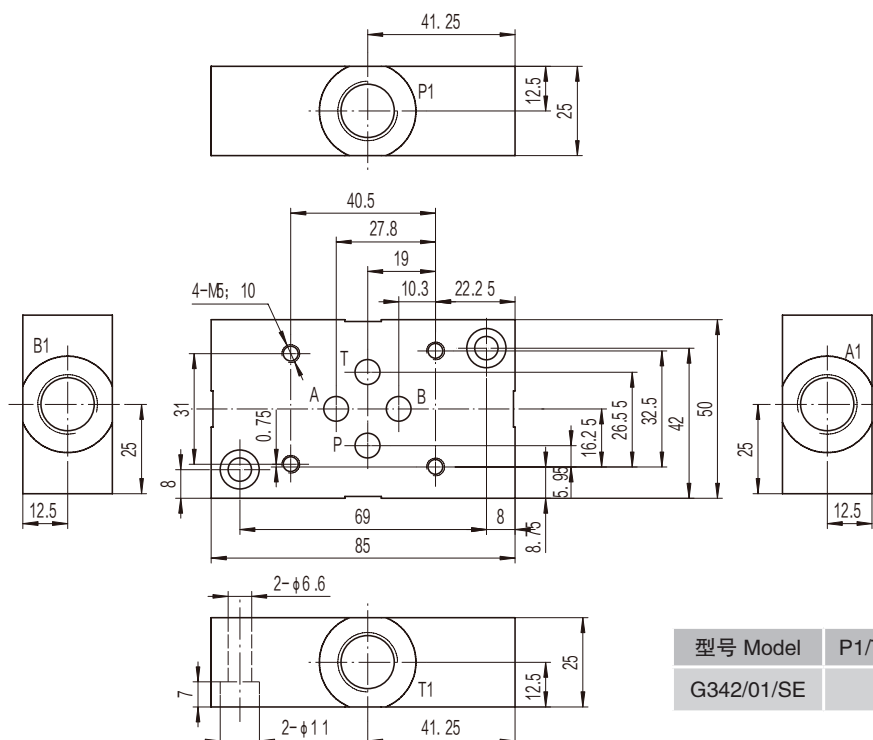

G 阀板系列

规格 6 Size 6

型号 Model	L	L1	L2	L3	L4	L5	L6	L7	L8	L9	L10	B1	B2
G34 10/01	40.5	27.8	19	10.3	21	7.5	80	95	22	40	58	0.75	5.95
G34 10/02	40.5	27.8	19	10.3	21	7.5	80	95	22	40	58	0.75	5.95
G34 42/01	40.5	27.8	19	10.3	26	7.5	90	105	21	45	69	0.75	5.95
G34 42/02	40.5	27.8	19	10.3	26	7.5	90	105	21	45	69	0.75	5.95
G50 02/01	40.5	27.8	19	10.3	36	7.5	110	125	27.5	55	82.5	0.75	5.95
G50 02/02	40.5	27.8	19	10.3	36	7.5	110	125	27.5	55	82.5	0.75	5.95

型号 Model	B3	B4	B5	B6	B7	B8	H1	H2	D	D1	D2	D3	D4
G34 10/01	16.25	26.55	32.5	31	58	34	8	25	G1/4	φ7	φ22	M5	φ7.6
G34 10/02	16.25	26.55	32.5	31	58	34	8	25	M14X1.5	φ7	φ22	M5	φ7.6
G34 42/01	16.25	26.55	32.5	31	80	44	8	29	G3/8	φ7	φ28	M5	φ7.6
G34 42/02	16.25	26.55	32.5	31	80	44	8	29	M18X1.5	φ7	φ28	M5	φ7.6
G50 02/01	16.25	26.55	32.5	31	102	58	8	34	G1/2	φ7	φ34	M5	φ7.6
G50 02/02	16.25	26.55	32.5	31	102	58	8	34	M22X1.5	φ7	φ34	M5	φ7.6

型号 Model	P1/T1/A1/B1
G342/01/SE	G3/8